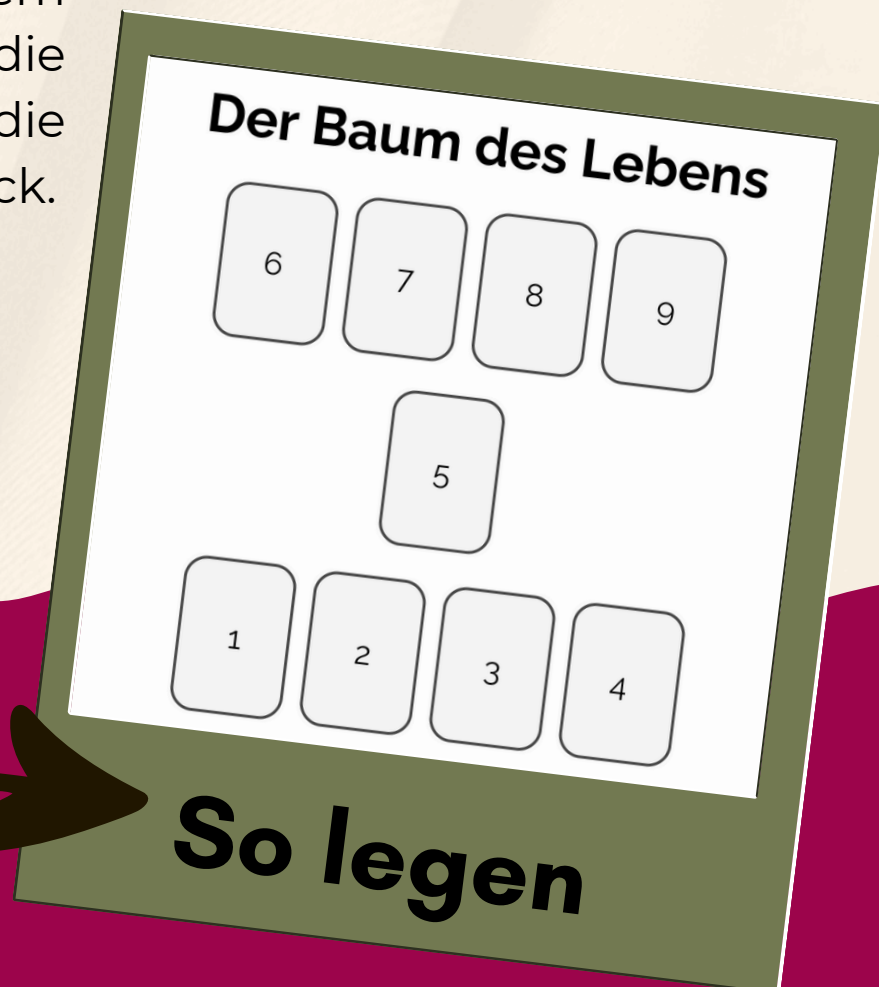

Der Stamm

Der Stamm zeigt dir dein Hier und Jetzt, dich selbst und deine aktuelle Lebenssituation.

Die Krone

Die Krone zeigt dir die Früchte deines Lebens, die sich entwickeln können, wenn du auf deinem bisherigen Weg weiter gehst.

Teilen erlaubt!

Gib die Anleitung gerne weiter

Lege die Karten

Zentriere dich:

Atme tief ein und aus und nimm dir Zeit, ganz bei dir anzukommen.

Mische die Karten:

Mische die Karten durch. Streiche sie in einem Fächer aus und wähle die Karten oder nimm die Karten oben auf dem Deck.

Lege die Karten wie auf dem Bild.

SEELENKARTE

ZIEHEN

- Scan den Code und ziehe deine Karten
- Jede Karte öffnet sich in einem neuen Fenster

Die Wurzeln:

Karte 1: Deine Vergangenheit

Diese Karte zeigt dir deine Vergangenheit und die Erfahrungen, die jetzt Einfluss auf deine Gegenwart haben.

Karte 2: Deine Ahnen

Diese Karte zeigt dir die Energie deiner Ahnen, die durch dich fließt und in deinem Leben wirkt.

Karte 3: Deine früheren Leben

Diese Karte offenbart Einflüsse aus früheren Leben, die dich prägen – oft ohne, dass es dir bewusst